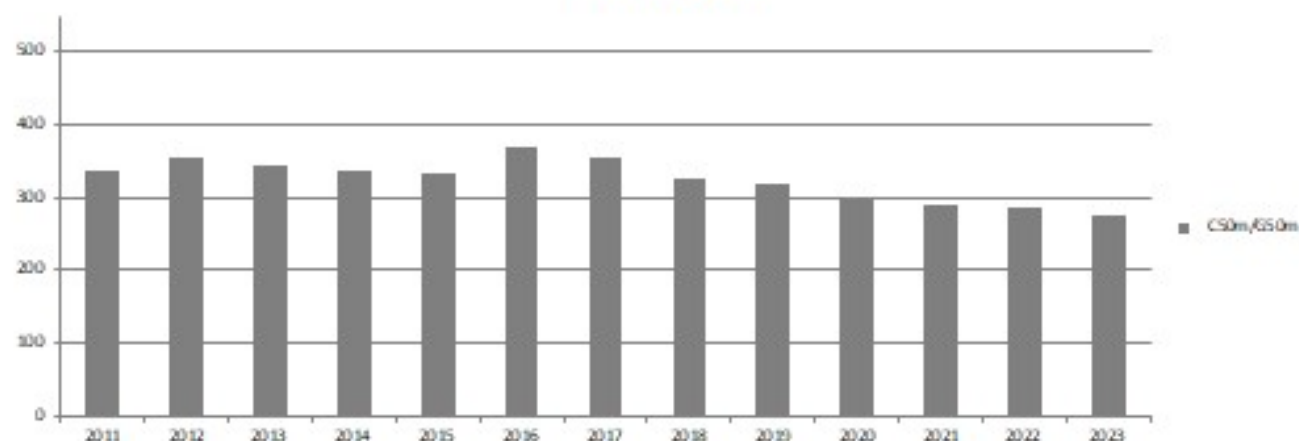

Effectifs SFTS / Bestände FSSV

	2011	2012	2013	2014	2015	2016	2017	2018	2019	2020	2021	2022	2023
C10m/G10m	427	423	440	419	397	415	404	373	351	355	331	325	325
C10mAp/G10mAuf							20	48	51	55	60	71	75
C50m/G50m	338	355	345	338	334	368	356	327	319	298	291	285	275
Total	765	778	785	757	731	783	780	748	721	708	682	681	675

C50m/G50m

C10m/G10m