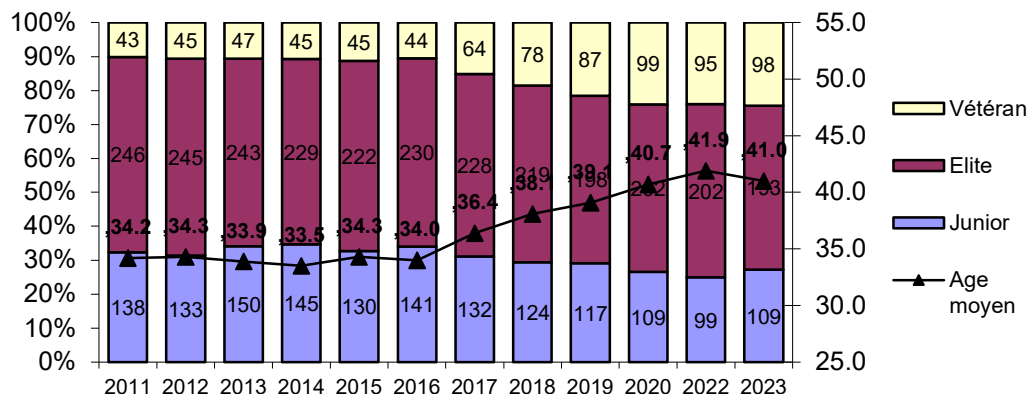

Effectifs SFTS / Bestände FSSV

	2011	2012	2013	2014	2015	2016	2017	2018	2019	2020	2021	2022	2023
C10m/G10m	427	423	440	419	397	415	404	373	351	355	331	325	325
C10mAp/G10mAuf							20	48	51	55	60	71	75
C50m/G50m	338	355	345	338	334	368	356	327	319	298	291	285	275
Total	765	778	785	757	731	783	780	748	721	708	682	681	675

C50m/G50m

C10m/G10m

Répartition géographique année du rapport

	C10m	C50m
Sarine	83	84
Gruyère	75	58
Singine	60	64
Broye	76	20
Glâne	40	26
Veveyse	57	2
Lac	19	21

C50m	2012	2013	2014	2015	2016	2017	2018	2019	2020	2021	2022	2023
Junior	69	66	61	64	77	78	60	54	43	39	43	45
Elite	188	185	182	173	190	185	175	173	165	162	157	142
Vétéran	98	94	95	97	101	93	92	92	90	90	85	88
Age moyen	43.1	43.5	44.1	43.8	43.3	42.8	44.6	45.2	46.5	47.1	46.4	46.0

C10m	2011	2012	2013	2014	2015	2016	2017	2018	2019	2020	2022	2023
Junior	138	133	150	145	130	141	132	124	117	109	99	109
Elite	246	245	243	229	222	230	228	219	198	202	202	193
Vétéran	43	45	47	45	45	44	64	78	87	99	95	98
Age moyen	34.2	34.3	33.9	33.5	34.3	34.0	36.4	38.1	39.1	40.7	41.9	41.0