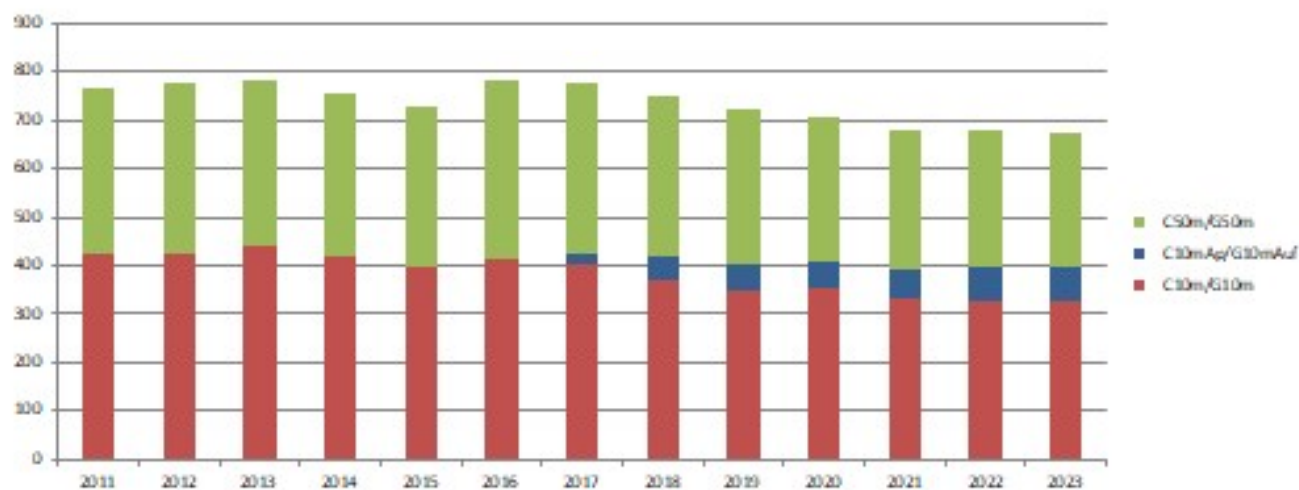

Effectifs SFTS / Bestände FSSV

	2011	2012	2013	2014	2015	2016	2017	2018	2019	2020	2021	2022	2023
C10m/G10m	427	423	440	419	397	415	404	373	351	355	331	325	325
C10mAp/G10mAuf							20	48	51	55	60	71	75
C50m/G50m	338	355	345	338	334	368	356	327	319	298	291	285	275
Total	765	778	785	757	731	783	780	748	721	708	682	681	675