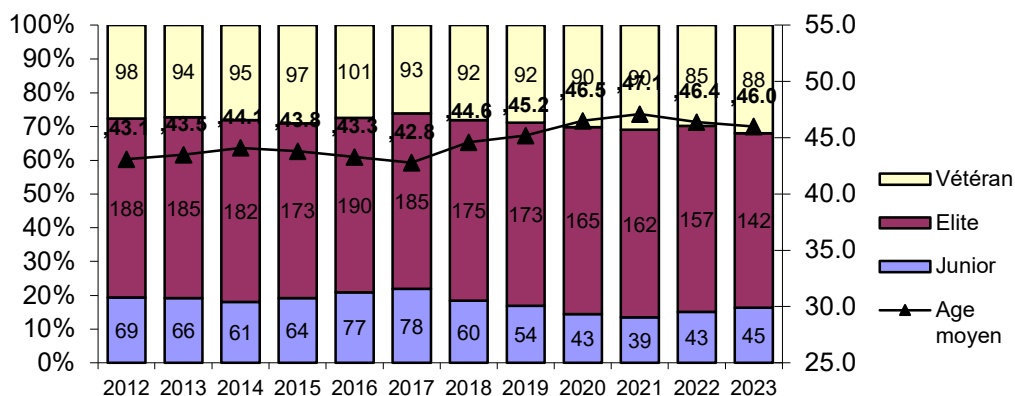

Effectifs SFTS / Bestände FSSV

	2011	2012	2013	2014	2015	2016	2017	2018	2019	2020	2021	2022	2023
C10m/G10m	427	423	440	419	397	415	404	373	351	355	331	325	325
C10mAp/G10mAuf							20	48	51	55	60	71	75
C50m/G50m	338	355	345	338	334	368	356	327	319	298	291	285	275
Total	765	778	785	757	731	783	780	748	721	708	682	681	675

C50m/G50m

C10m/G10m

Répartition géographique année du rapport

	C10m	C50m
Sarine	83	84
Gruyère	75	58
Singine	60	64
Broye	76	20
Glâne	40	26
Veveyse	57	2
Lac	19	21

C50m	2012	2013	2014	2015	2016	2017	2018	2019	2020	2021	2022	2023
Junior	69	66	61	64	77	78	60	54	43	39	43	45
Elite	188	185	182	173	190	185	175	173	165	162	157	142
Vétéran	98	94	95	97	101	93	92	92	90	90	85	88
Age moyen	43.1	43.5	44.1	43.8	43.3	42.8	44.6	45.2	46.5	47.1	46.4	46.0

C10m	2011	2012	2013	2014	2015	2016	2017	2018	2019	2020	2022	2023
Junior	138	133	150	145	130	141	132	124	117	109	99	109
Elite	246	245	243	229	222	230	228	219	198	202	202	193
Vétéran	43	45	47	45	45	44	64	78	87	99	95	98
Age moyen	34.2	34.3	33.9	33.5	34.3	34.0	36.4	38.1	39.1	40.7	41.9	41.0