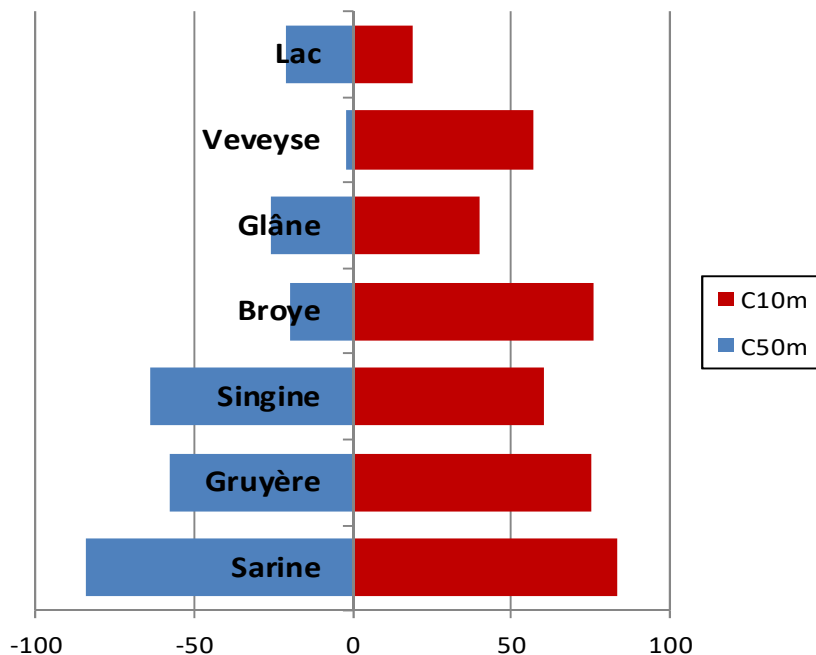

Effectifs SFTS / Bestände FSSV

	2011	2012	2013	2014	2015	2016	2017	2018	2019	2020	2021	2022	2023
C10m/G10m	427	423	440	419	397	415	404	373	351	355	331	325	325
C10mAp/G10mAuf							20	48	51	55	60	71	75
C50m/G50m	338	355	345	338	334	368	356	327	319	298	291	285	275
Total	765	778	785	757	731	783	780	748	721	708	682	681	675

C50m/G50m

C10m/G10m

Répartition géographique année du rapport

	C10m	C50m
Sarine	83	84
Gruyère	75	58
Singine	60	64
Broye	76	20
Glâne	40	26
Veveyse	57	2
Lac	19	21

C50m	2012	2013	2014	2015	2016	2017	2018	2019	2020	2021	2022	2023
Junior	69	66	61	64	77	78	60	54	43	39	43	45
Elite	188	185	182	173	190	185	175	173	165	162	157	142
Vétéran	98	94	95	97	101	93	92	92	90	90	85	88
Age moyen	43.1	43.5	44.1	43.8	43.3	42.8	44.6	45.2	46.5	47.1	46.4	46.0

C10m	2011	2012	2013	2014	2015	2016	2017	2018	2019	2020	2022	2023
Junior	138	133	150	145	130	141	132	124	117	109	99	109
Elite	246	245	243	229	222	230	228	219	198	202	202	193
Vétéran	43	45	47	45	45	44	64	78	87	99	95	98
Age moyen	34.2	34.3	33.9	33.5	34.3	34.0	36.4	38.1	39.1	40.7	41.9	41.0